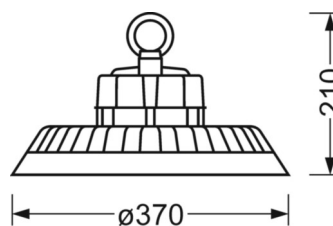

Механика

цвет корпуса	черный
размеры (LxWxH/DxH)	370mm x 210mm
вес (нетто)	5.41kg
Вид монтажа	установка отдельных светильников на подвесе, Потолочная одиночная установка

DEEP-LINK

<https://www.regiolux.de/ru/article/37372024194>

Ссылка	LED 23800lm 840
ηLB	100 %
Φ ↓/↑	100 % / 0 %
UGR поп./вдоль	26.2 / 26.2

размеры

H	210 mm	Высота
D	370 mm	Диаметр