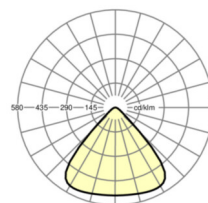

Оптика

Оснастка	LED, цветопередача/оттенок света CRI ≥ 80 / 4000K
Допуск для координаты цветности (MacAdam)	5SDCM
Фотобиологическая безопасность (светильник)	RG1
Номинальный световой поток	23761lm
Срок службы LED	50000h L80/B10 (Tq 50°C)
светоотдача светильников	159lm/W
Угол излучения	85°
UGR поп./вдоль	26.2 / 26.2

Ссылка	LED 23800lm 840
ηLB	100 %
Φ ↓/↑	100 % / 0 %
UGR поп./вдоль	26.2 / 26.2

размеры

H	210 mm	Высота
D	370 mm	Диаметр